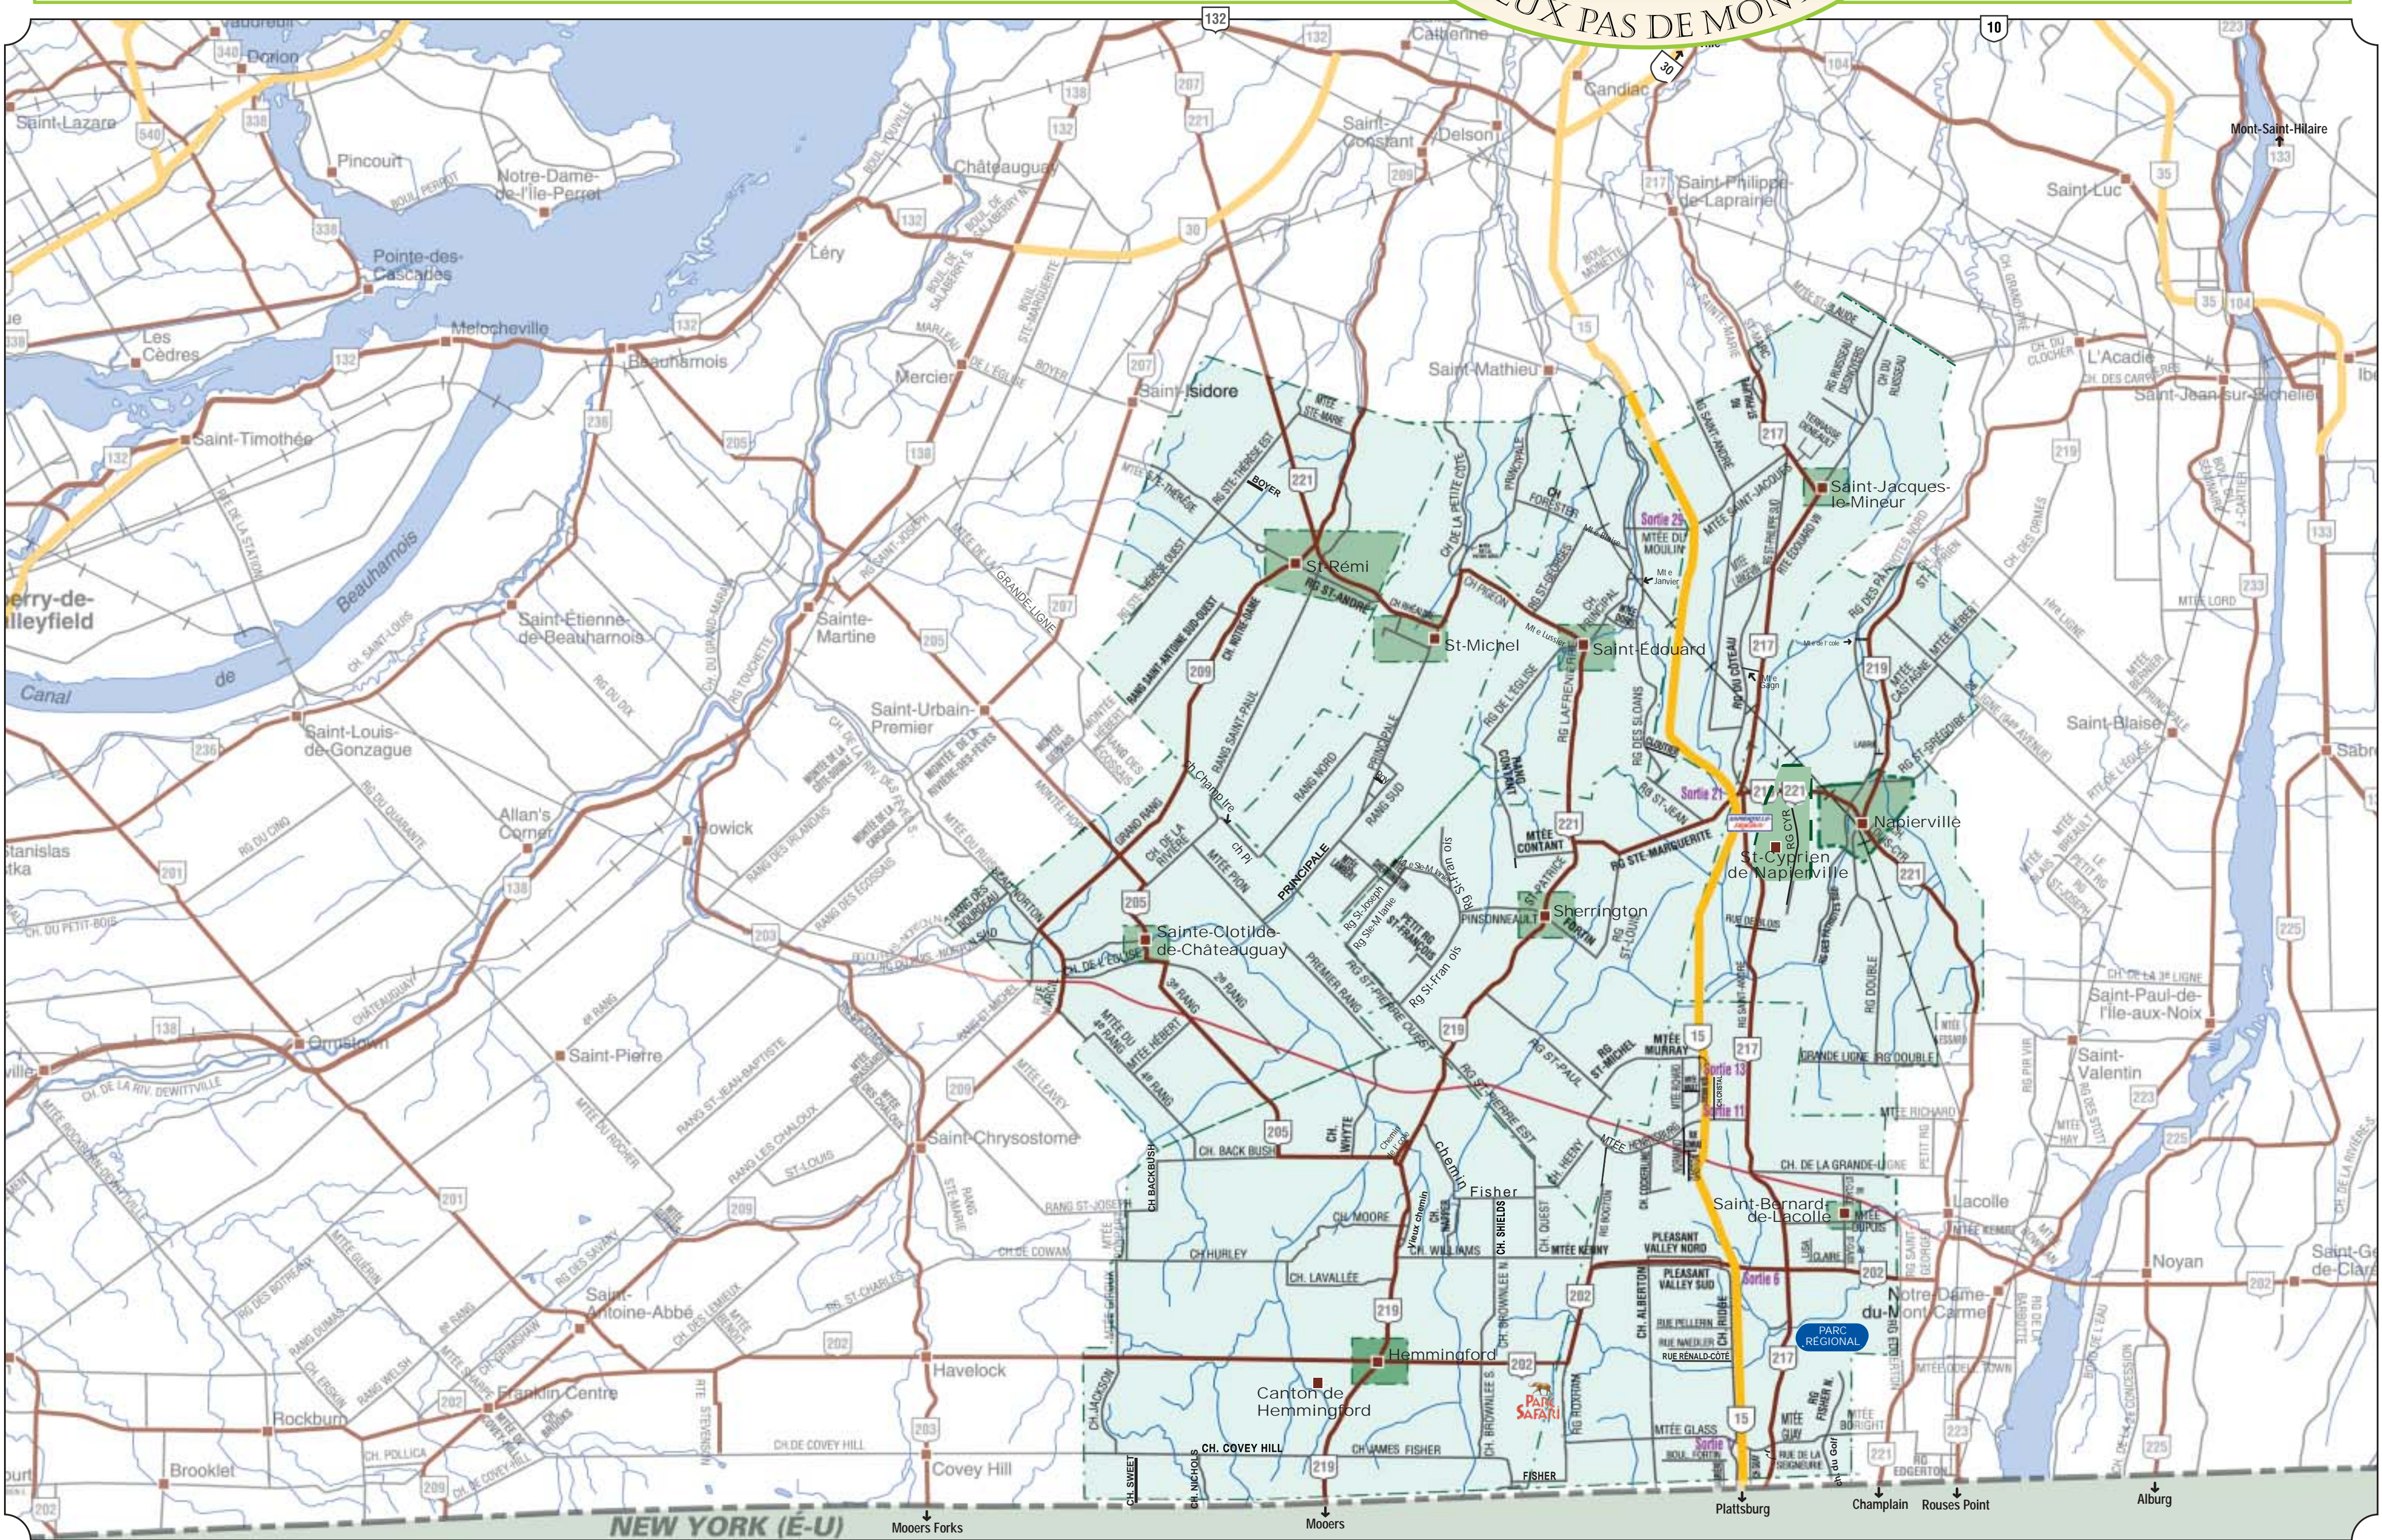

Carte routière de la MRC des Jardins-de-Napierville

réalisé par:

Centre local de développement

361, St-Jacques, Napierville
Tél.: 450-245-7289 • 514-990-5586
clid@cljardindenapierville.com

NEW YORK (É-U) Moers Forks Moers Plattsburg Champlain Rouses Point Alburg